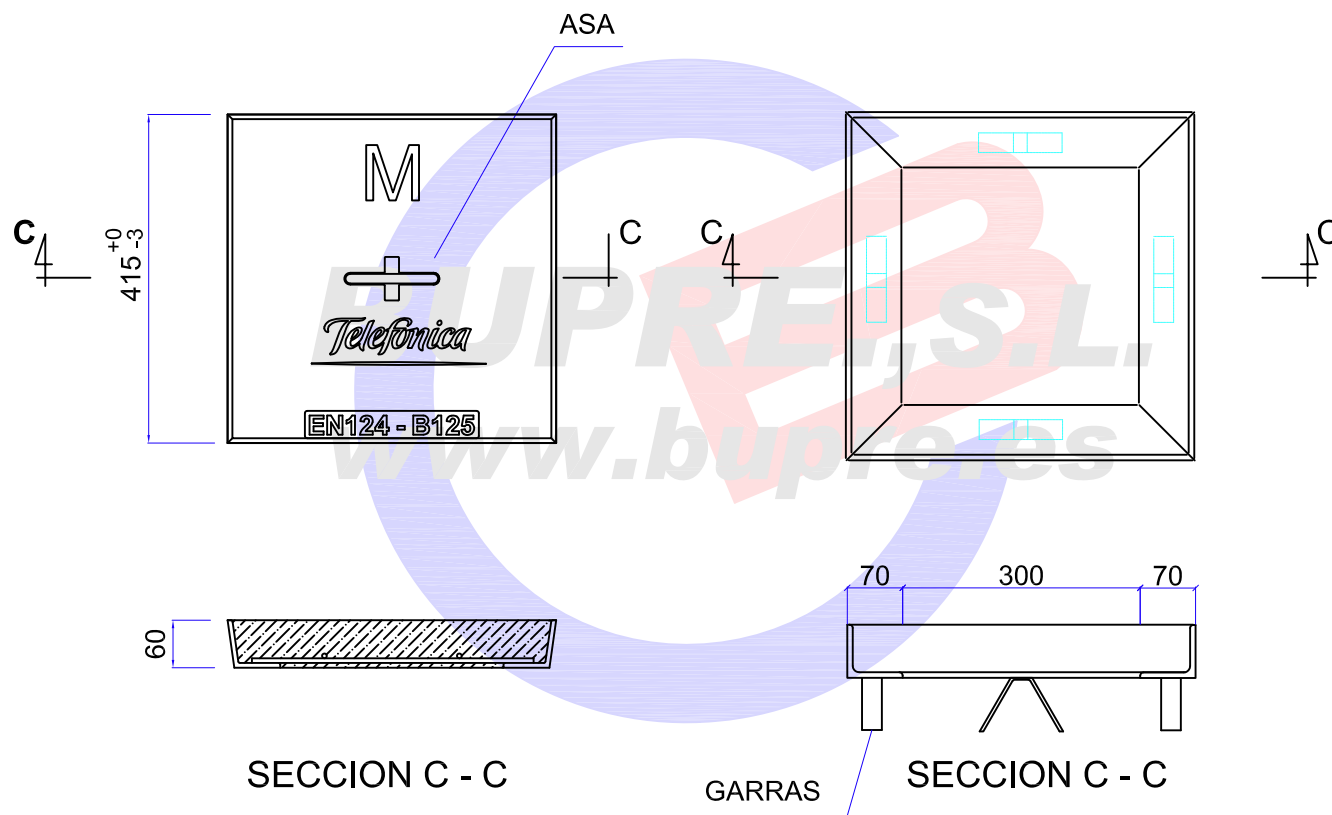

TAPA Y MARCO M TELEFÓNICA

* CERCO PARA ARQUETA TIPO M CONSTRUIDA "IN SITU"

* SEGÚN ESPECIFICACIÓN TELEFÓNICA

BUPRE, S.L.

Pol. Ind. Villalonquéjar; C/ Valle de Mena, 8
 (09001) BURGOS - ESPAÑA
 Tfno.: (+34) 947 298 064 - Fax: (+34) 947 298 063
 CIF: B09293770