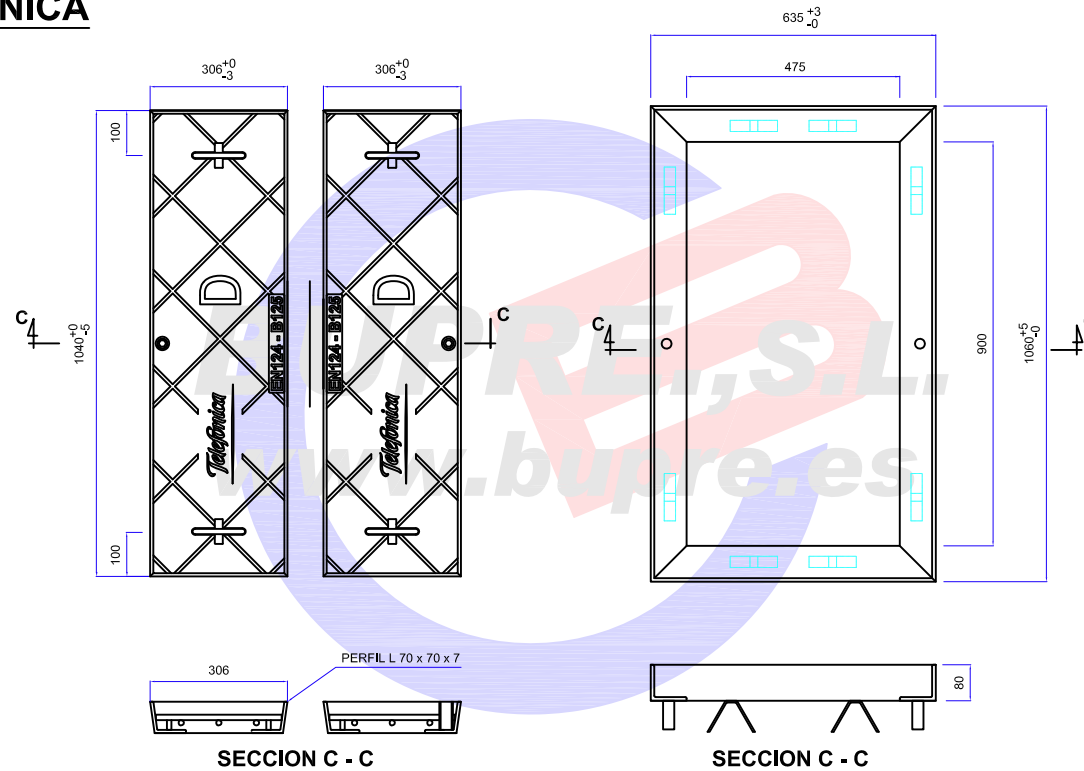

TAPA Y MARCO DM TELEFÓNICA

* SEG N ESPECIFICACI N TELEF NICA

BUPRE,S.L.

Pol. Ind. Villalonqu jar; C/ Valle de Mena, 8
(09001) BURGOS - ESPA A
T fno.: (+34) 947 298 064 - Fax: (+34) 947 298 063
CIF: B09293770