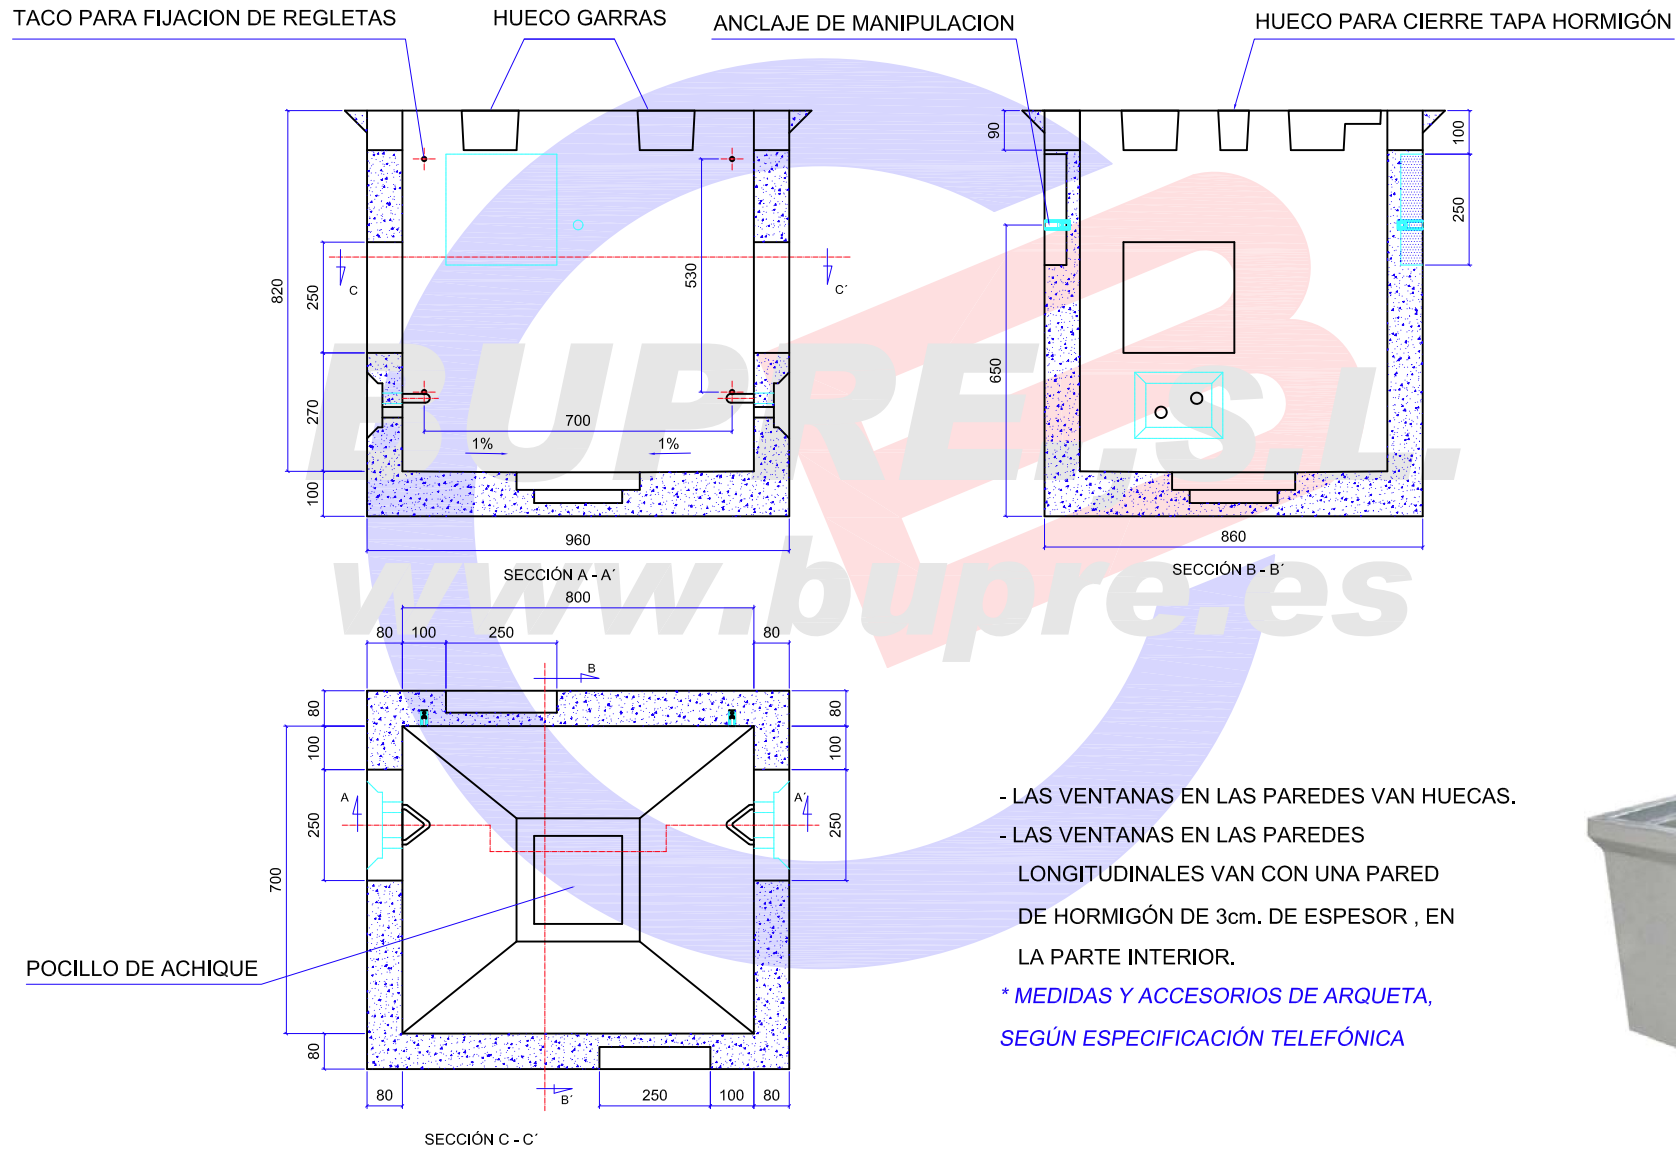

ARQUETA HF SIN MARCO

- LAS VENTANAS EN LAS PAREDES VAN HUECAS.
- LAS VENTANAS EN LAS PAREDES LONGITUDINALES VAN CON UNA PARED DE HORMIGÓN DE 3cm. DE ESPESOR , EN LA PARTE INTERIOR.

** MEDIDAS Y ACCESORIOS DE ARQUETA, SEGÚN ESPECIFICACIÓN TELEFÓNICA*