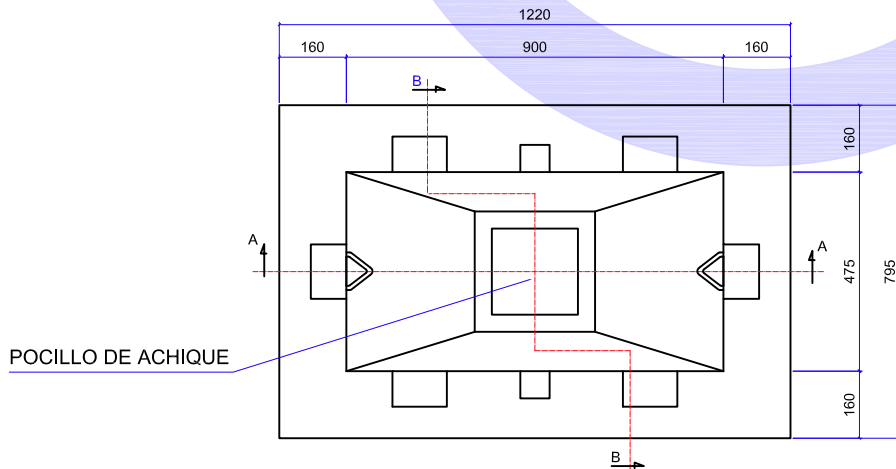

ARQUETA DMF SIN MARCO

TACO PARA FIJACION DE REGLETAS

HUECO GARRAS

ANCLAJE DE MANIPULACION

HUECO PARA CIERRE TAPA HORMIGÓN

SECCION A - A

SECCION B - B

POCILLO DE ACHIQUE

- LAS VENTANAS EN LAS PAREDES VAN HUECAS.
- LAS VENTANAS EN LAS PAREDES LONGITUDINALES VAN CON UNA PARED DE HORMIGÓN DE 3cm. DE ESPESOR, EN LA PARTE INTERIOR.

* MEDIDAS Y ACCESORIOS DE ARQUETA, SEGÚN ESPECIFICACIÓN TELEFÓNICA