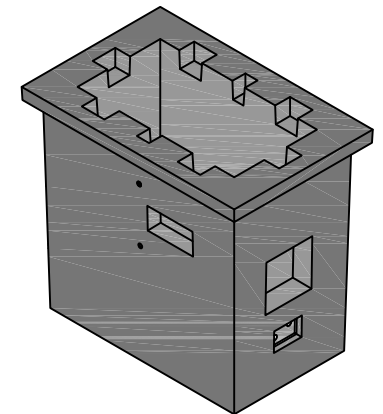

ARQUETA DMF SIN MARCO

TACO PARA FIJACION DE REGLETAS

HUECO GARRAS

ANCLAJE DE MANIPULACION

HUECO PARA CIERRE TAPA HORMIGÓN

SECCION A - A

SECCION B - B

POCILLO DE ACHIQUE

- LAS VENTANAS EN LAS PAREDES VAN HUECAS.
- LAS VENTANAS EN LAS PAREDES LONGITUDINALES VAN CON UNA PARED DE HORMIGÓN DE 3cm. DE ESPESOR, EN LA PARTE INTERIOR.

* MEDIDAS Y ACCESORIOS DE ARQUETA, SEGÚN ESPECIFICACIÓN TELEFÓNICA