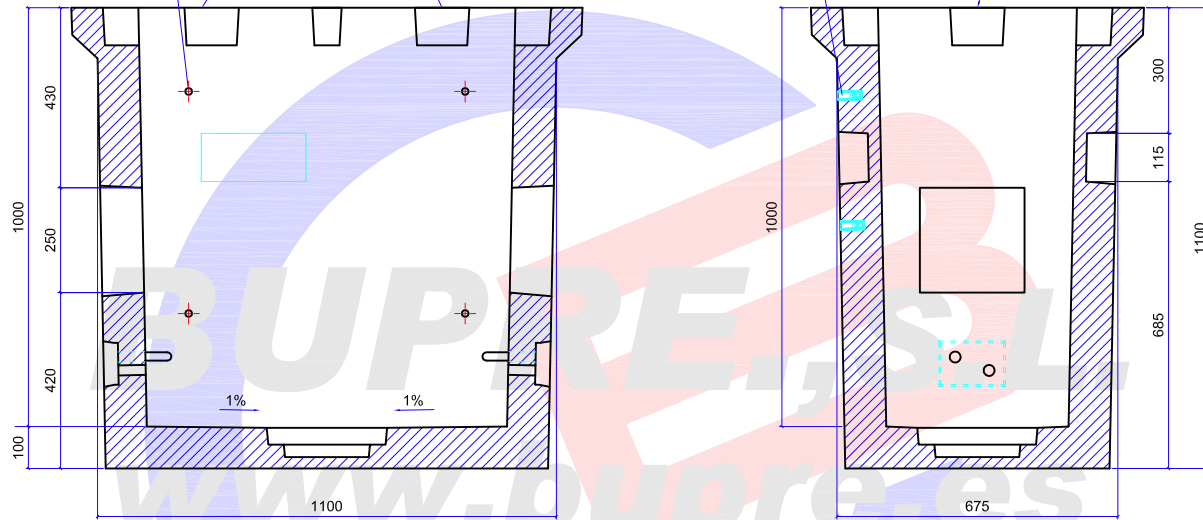

ARQUETA DMF SIN MARCO

TACO PARA FIJACION DE REGLETAS

HUECO GARRAS

ANCLAJE DE MANIPULACION

HUECO PARA CIERRE TAPA HORMIGÓN

SECCION A - A

SECCION B - B

POCILLO DE ACHIQUE

- LAS VENTANAS EN LAS PAREDES VAN HUECAS.
- LAS VENTANAS EN LAS PAREDES LONGITUDINALES VAN CON UNA PARED DE HORMIGÓN DE 3cm. DE ESPESOR, EN LA PARTE INTERIOR.

* MEDIDAS Y ACCESORIOS DE ARQUETA, SEGÚN ESPECIFICACIÓN TELEFÓNICA